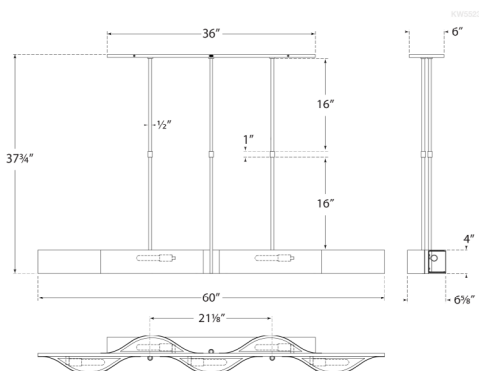

Avant Linear Pendant

KW 5523AB-FG

Materials Shown

**Antique-Burnished Brass with
Frosted Glass**

Available in

**Antique-Burnished Brass
Bronze
Polished Nickel**

Dimensions

O/A Height: 37.75"

Min. Custom Height: 7"

Width: 60"

Canopy: 6" x 36" Rectangle

Socket

5 - E17 Keyless

Wattage

5 - 40 T6.5

Weight

O/A Height: 37.75"

Min. Custom Height: 7"

Width: 60"

Canopy: 6" x 36" Rectangle

Socket

5 - E17 Keyless

Wattage

5 - 40 T6.5

Dimensions

O/A Height: 37.75"

Min. Custom Height: 7"

Width: 60"

Canopy: 6" x 36" Rectangle

Socket

5 - E17 Keyless

Wattage