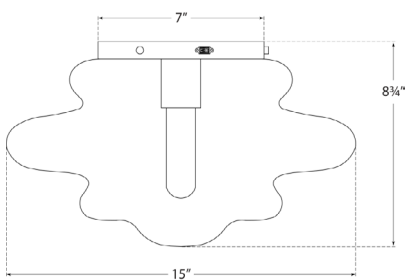

Weight

6lbs