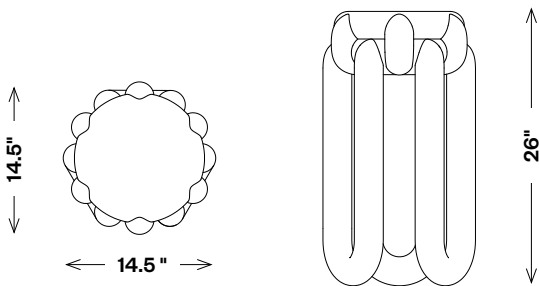

Nudo Drink Table

FTA22022

Materials Shown

Rosso Verona

Dimensions

Width: 14.5"

Depth: 14.5"

Height: 26"