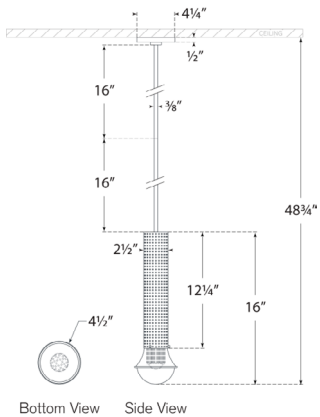

## Precision Petite Elongated Pendant

KW5220AB-WG

### Dimensions

**O/A Height: 48.75"**  
**Min. Custom Height: 25.75"**  
**Width: 4.5"**  
**Canopy: 4.25" Round**

### Dimensions

**O/A Height: 48.75"**

**Min. Custom Height: 25.75"**

**Width: 4.5"**

**Canopy: 4.25" Round**

Socket

**Dedicated LED**

Wattage