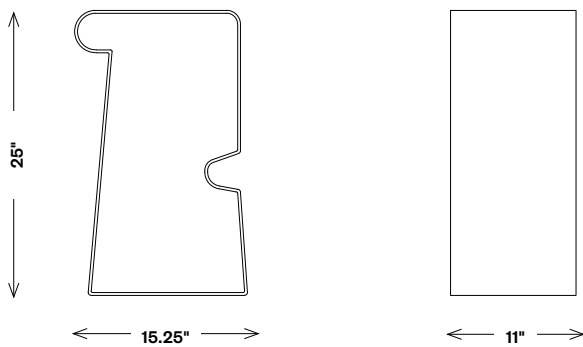

## Superluxe Triad Side Table

FTA20055

### Dimensions

**Width: 15.25"**

**Depth: 11"**

**Height: 25"**