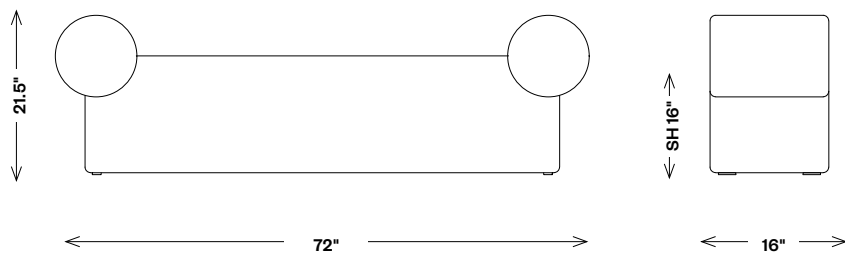

## Esfera Bench

FBE20004

Materials Shown

**Boucle Kelp**

Available in

[Inquire about our materials library](#)

Dimensions

**Width: 72"**

**Depth: 16"**

**Height: 21.5"**

**Seat Height: 16"**