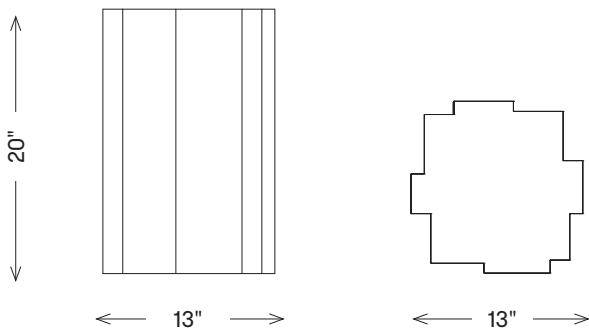

# OTTO SIDE TABLE

FTA19034

## DIMENSIONS

Width: 13"  
Depth: 13"  
Height: 20"