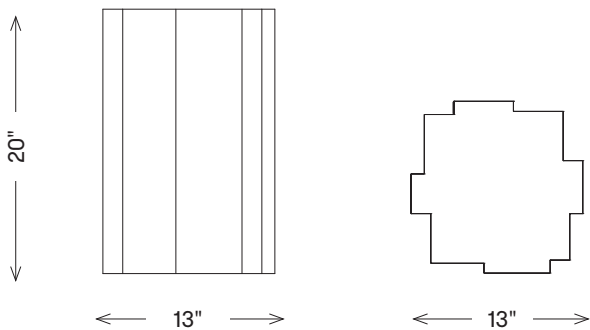

## OTTO SIDE TABLE

FTA19034

### DIMENSIONS

Width: 13"  
Depth: 13"  
Height: 20"