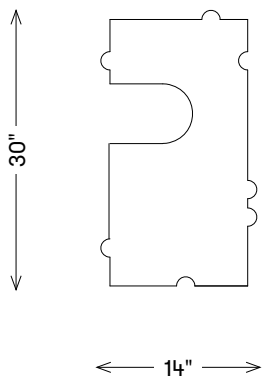

## HUME STONE SIDE TABLE

FTA18030A

### DIMENSIONS

Width: 14"  
Height: 30"  
Depth: 17"