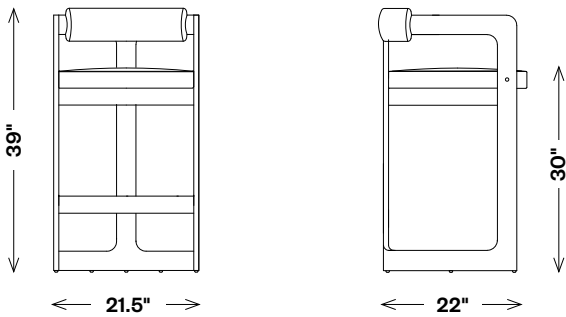

## Zuma Bar Stool

FBA18011

Materials Shown

**In Bubbly Bone**

Dimensions

**Width: 21.5"**

**Depth: 22"**

**Height: 39"**