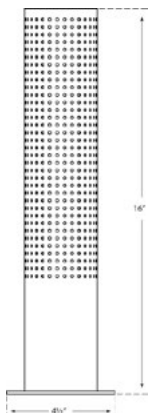

## PRECISION TABLE LAMP

KW 3060

### DIMENSIONS

WIDTH: 4.5"  
HEIGHT: 16.25"  
BASE: 4.5" ROUND