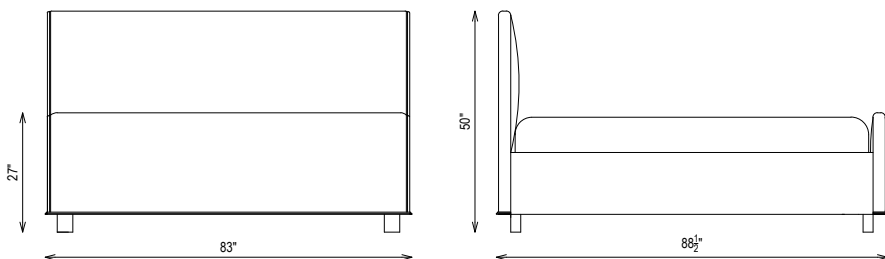

## TROUSDALE BED

QUEEN EJ1536-10, KING 1536-12, CAL KING 1536-14

### DIMENSIONS

Queen: 67"W x 50"H x 88.5"D  
King: 83.5"W x 50"H x 88.5"D  
Cal King: 79"W x 50"H x 92.5"D