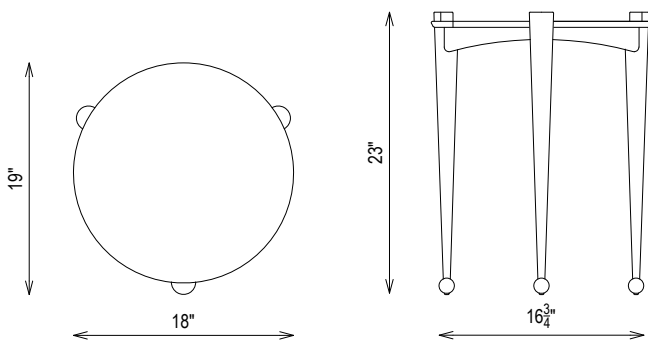

## GARÇON TABLE

EJV1528-42

### DIMENSIONS

Width: 18"  
Height: 21"  
Depth: 19"