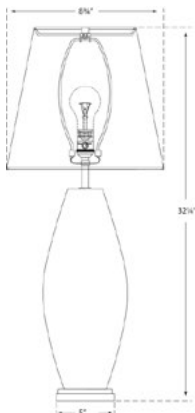

## REVELLO TABLE LAMP

KW 3036

### DIMENSIONS

WIDTH: 13.5"  
HEIGHT: 32"  
BASE: 5" ROUND  
SHADE: 8.75" X 13.5" X 12.25"