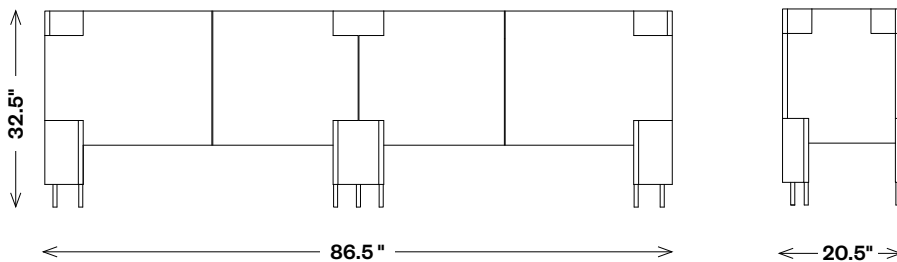

## Trancas Credenza

FCS19019

Materials Shown

**Birch Plywood**

Dimensions

**Width: 86.5"**

**Depth: 20.5"**

**Height: 32.5"**