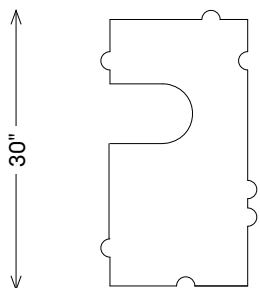

## HUME STONE SIDE TABLE

FTA18030A

← 14" →

### DIMENSIONS

Width: 14"  
Height: 30"  
Depth: 17"